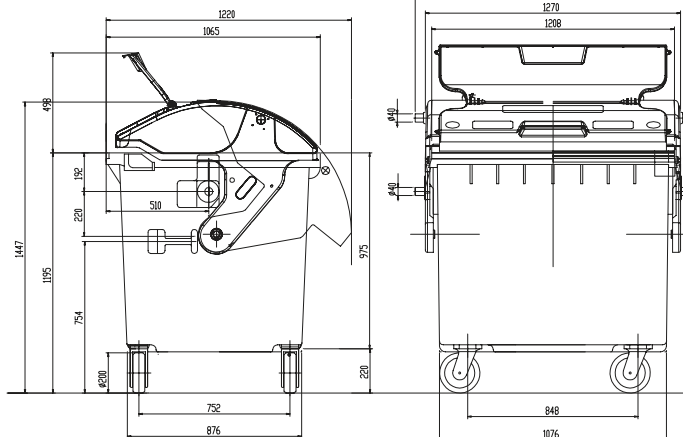

Europlast hat das Recht in jedem Moment und ohne jeden Vorbescheid, Verbesserungen und Veränderungen technisch-wirtschaftlicher Natur vorzunehmen.

- Behälter aus HDPE, im Spritzgussverfahren hergestellt
- Formstabil, schlag- und verrottungsfest
- Geeignet für alle DIN-Kammschüttungen
- Witterungsbeständig und UV-stabil
- Resistent gegen Frost, Wärme und Chemikalien
- Recyclebar

Heißdruck